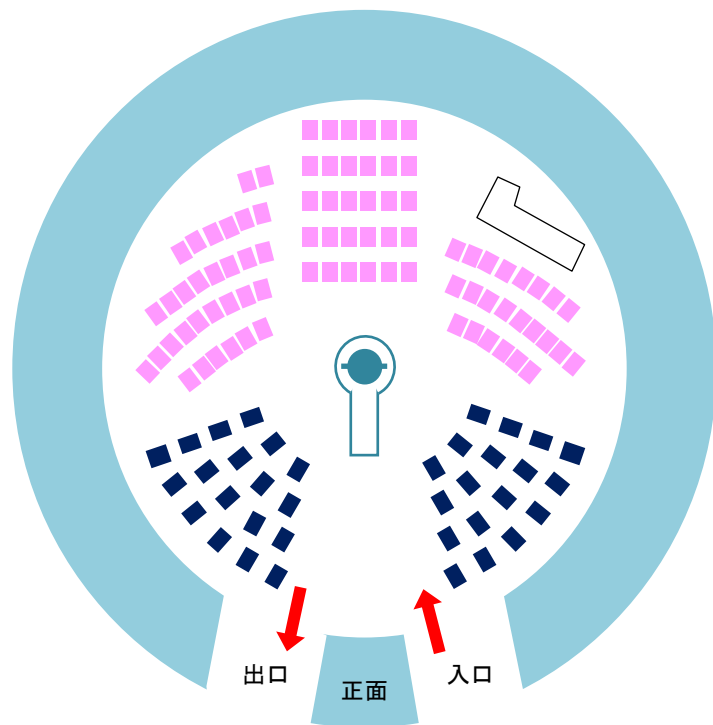

コスモプラネタリウム渋谷 座席のご案内

リクライニング付 固定席

正面に向いており、映像が見やすく音響が良い席です。

リクライニング付 回転席

座席が一つひとつ独立しており、ゆったりおくつろぎいただけます。90度回転式で正面を含めドーム内をご覧ください。

120席（全自由席）